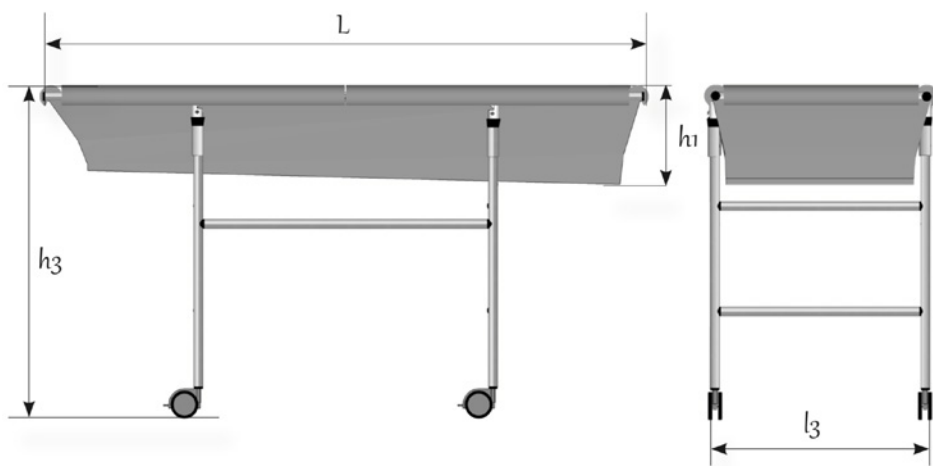

Conçu pour les plus grands, Roll Athéo reprend les points forts de Athéo. Il **s'adapte à toutes les situations** et roule jusqu'à la pièce d'eau. Il **se plie sans outil** et **se range facilement** grâce à sa housse de transport.

L'embase roulante se démonte aisément avec une clé BTR (4 vis Allen).

ROLL·ATHEO

BRANCARD DE BAIN PLIANT

COULEURS DISPONIBLES

CARACTÉRISTIQUES TECHNIQUES

Existe en **5 longueurs** 152, 162, 172, 182 et 192 cm et **2 largeurs** 62 et 72 cm
Fabrication sur-mesure possible

L'OPTION PRATIQUE

Le sac de transport à roulettes

Référence	L longueur ext. / int. (cm)	l1 largeur ext. / int. (cm)	h1 hauteur bain (cm)	l2 largeur piéd (cm)	Ep épaisseur plié (cm)	h2 hauteur plié (cm)	l3 largeur embase roul. (cm)	h3 hauteur sur embase roul. (cm)	Poids Sur-bain / ensemble (kg)	Poids max. utilisation eau+personne (kg)
ROLL 162/62	162/144	62/50	28	62	21	87	61	98	6,6/13,6	140
ROLL 162/72	162/144	72/60	28	72	21	87	71	98	7,3/14,9	140
ROLL 172/62	172/154	62/50	28	62	21	87	61	98	7,1/14,1	150
ROLL 172/72	172/154	72/60	28	72	21	87	71	98	7,8/15,4	150
ROLL 182/62	182/164	62/50	28	62	21	87	61	98	10/17,6	150
ROLL 182/72	182/164	72/60	28	72	21	87	71	98	11/18,6	150
ROLL 192/62	192/174	62/50	28	62	21	87	61	98	10,8/18,4	150
ROLL 192/72	192/174	72/60	28	72	21	87	71	98	11,8/19,4	150