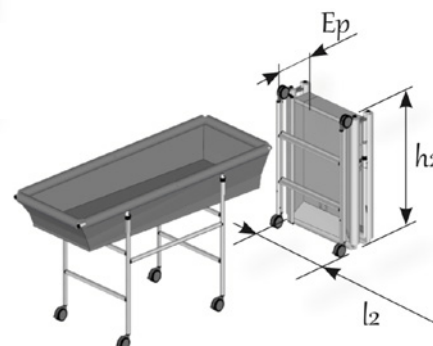

Conçu pour les plus grands, Roll Athéo reprend les points forts de Athéo. Il **s'adapte à toutes les situations** et roule jusqu'à la pièce d'eau. Il **se plie sans outil** et **se range facilement** grâce à sa housse de transport.

L'embase roulante se démonte aisément avec une clé BTR (4 vis Allen).

ROLL·ATHEO

BRANCARD DE BAIN PLIANT

COULEURS DISPONIBLES

CARACTÉRISTIQUES TECHNIQUES

Existe en **5 longueurs** 152, 162, 172, 182 et 192 cm et **2 largeurs** 62 et 72 cm
Fabrication sur-mesure possible

L'OPTION PRATIQUE

Le sac de transport à roulettes

Référence	L longueur ext. / int. (cm)	l1 largeur ext. / int. (cm)	h1 hauteur bain (cm)	l2 largeur piéd (cm)	Ep épaisseur plié (cm)	h2 hauteur plié (cm)	l3 largeur embase roul. (cm)	h3 hauteur sur embase roul. (cm)	Poids Sur-bain / ensemble (kg)	Poids max. utilisation eau+personne (kg)
ROLL 162/62	162/144	62/50	28	62	21	87	61	98	6,6/13,6	140
ROLL 162/72	162/144	72/60	28	72	21	87	71	98	7,3/14,9	140
ROLL 172/62	172/154	62/50	28	62	21	87	61	98	7,1/14,1	150
ROLL 172/72	172/154	72/60	28	72	21	87	71	98	7,8/15,4	150
ROLL 182/62	182/164	62/50	28	62	21	87	61	98	10/17,6	150
ROLL 182/72	182/164	72/60	28	72	21	87	71	98	11/18,6	150
ROLL 192/62	192/174	62/50	28	62	21	87	61	98	10,8/18,4	150
ROLL 192/72	192/174	72/60	28	72	21	87	71	98	11,8/19,4	150