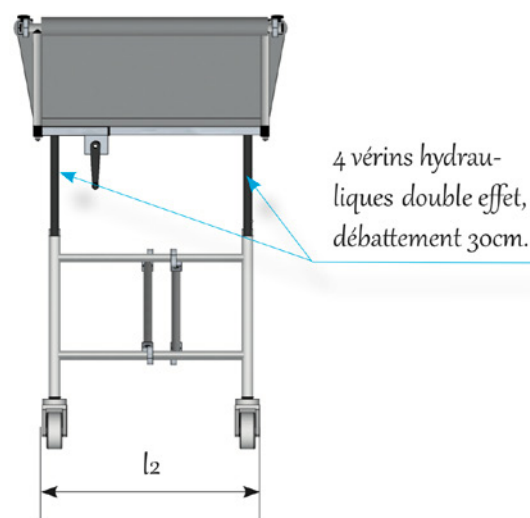

## COULEURS DISPONIBLES

**Véritable couteau suisse.** Avec sa hauteur variable de 30 cm, il s'ouvre à la bonne hauteur pour faciliter le transfert. Outre sa fonction première de **bain**, il sert également de **table à langer** et de **chariot de transfert**.

# LAT·THEO HYDRO

BRANCARD DE BAIN À HAUTEUR VARIABLE OUVRANT SUR 2 COTES

## CARACTERISTIQUES TECHNIQUES

Existe en **2 longueurs** 168 et 198 cm et **1 largeur** 78 cm - Fabrication sur-mesure possible

**jma**