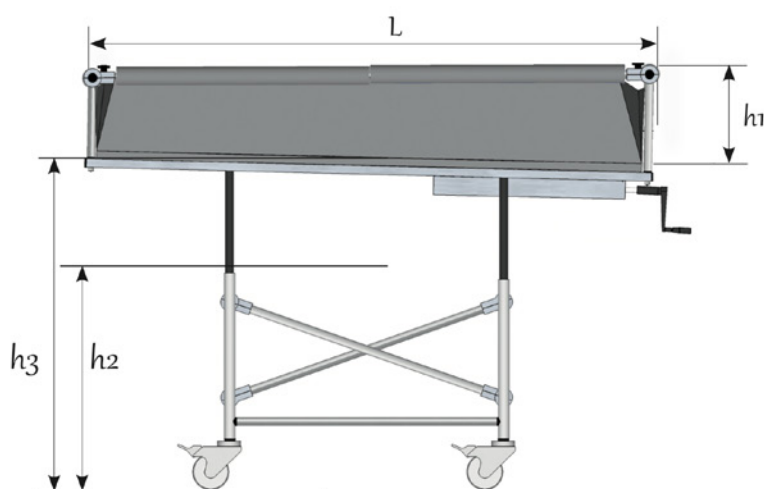

## COULEURS DISPONIBLES

**Véritable couteau suisse.** Avec sa hauteur variable de 30 cm, il s'ouvre à la bonne hauteur pour faciliter le transfert. Outre sa fonction première de **bain**, il sert également de **table à langer** et de **chariot de transfert**.

# LAT·THEO HYDRO

BRANCARD DE BAIN À HAUTEUR VARIABLE OUVRANT SUR 2 COTES

## CARACTERISTIQUES TECHNIQUES

Existe en **2 longueurs** 168 et 198 cm et **1 largeur** 78 cm - Fabrication sur-mesure possible

**jma**