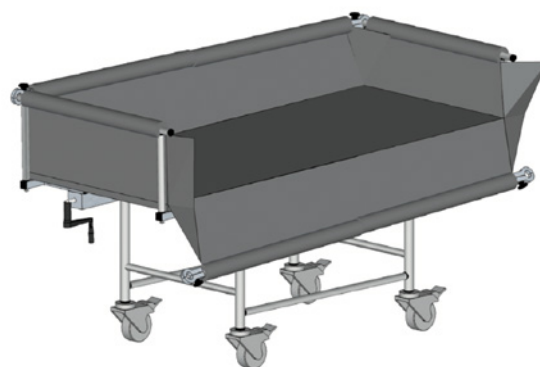

LAT·THEO HYDRO

BRANCARD DE BAIN À HAUTEUR VARIABLE OUVRANT SUR 2 COTES

CARACTERISTIQUES TECHNIQUES

Existe en **2 longueurs** 168 et 198 cm et **1 largeur** 78 cm - Fabrication sur-mesure possible

jma

SÉCURITÉ, SOLIDITÉ ET DURABILITÉ

Fabriqué avec un matériau **JMA Mousse** Certificat de qualité CTB 5672
Qualité certifiée par l'organisme **FCBA** en conformité au référentiel de la
marque : **CTB Composants d'ameublement**

Produit	Référence	L longueur ext. / int. (cm)	l1 largeur ext. / int. (cm)	h1 hauteur bain (cm)	l2 largeur embase roul. (cm)	h2 hauteur transfert latéral position basse (cm)	h3 hauteur transfert latéral position haute (cm)	Poids (kg)	Poids max. utilisation eau+personne (kg)
SUR-BAIN + EMBASE ROULANTE	ALRH 168/78	168/156	78/72	31	62	82	100	38	180
	ALRH 198/98	198/156	78/72	31	62	82	100	40	200